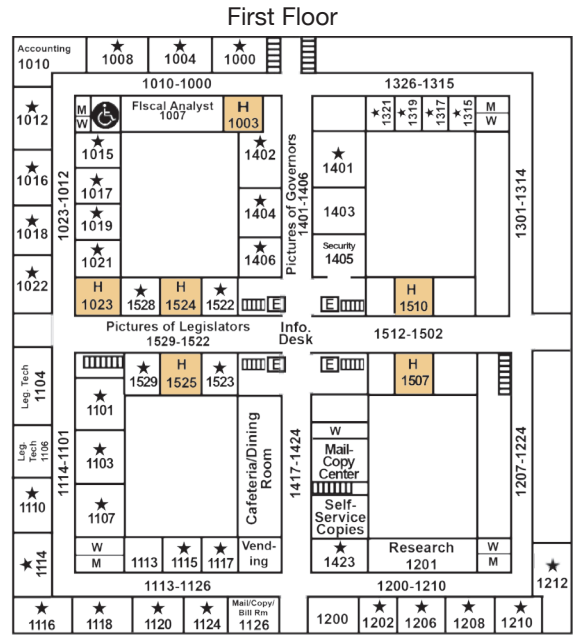

NEBRASKA LEGISLATURE 2025

Sen. Bob Andersen
District 49
P.O. Box 94604
Lincoln, NE 68509
402-471-2725
Room 1021

Sen. Stan Clouse
District 37
P.O. Box 94604
Lincoln, NE 68509
402-471-2726
Room 1206

Sen. Ben Hansen
District 16
P.O. Box 94604
Lincoln, NE 68509
402-471-2728
Room 2108